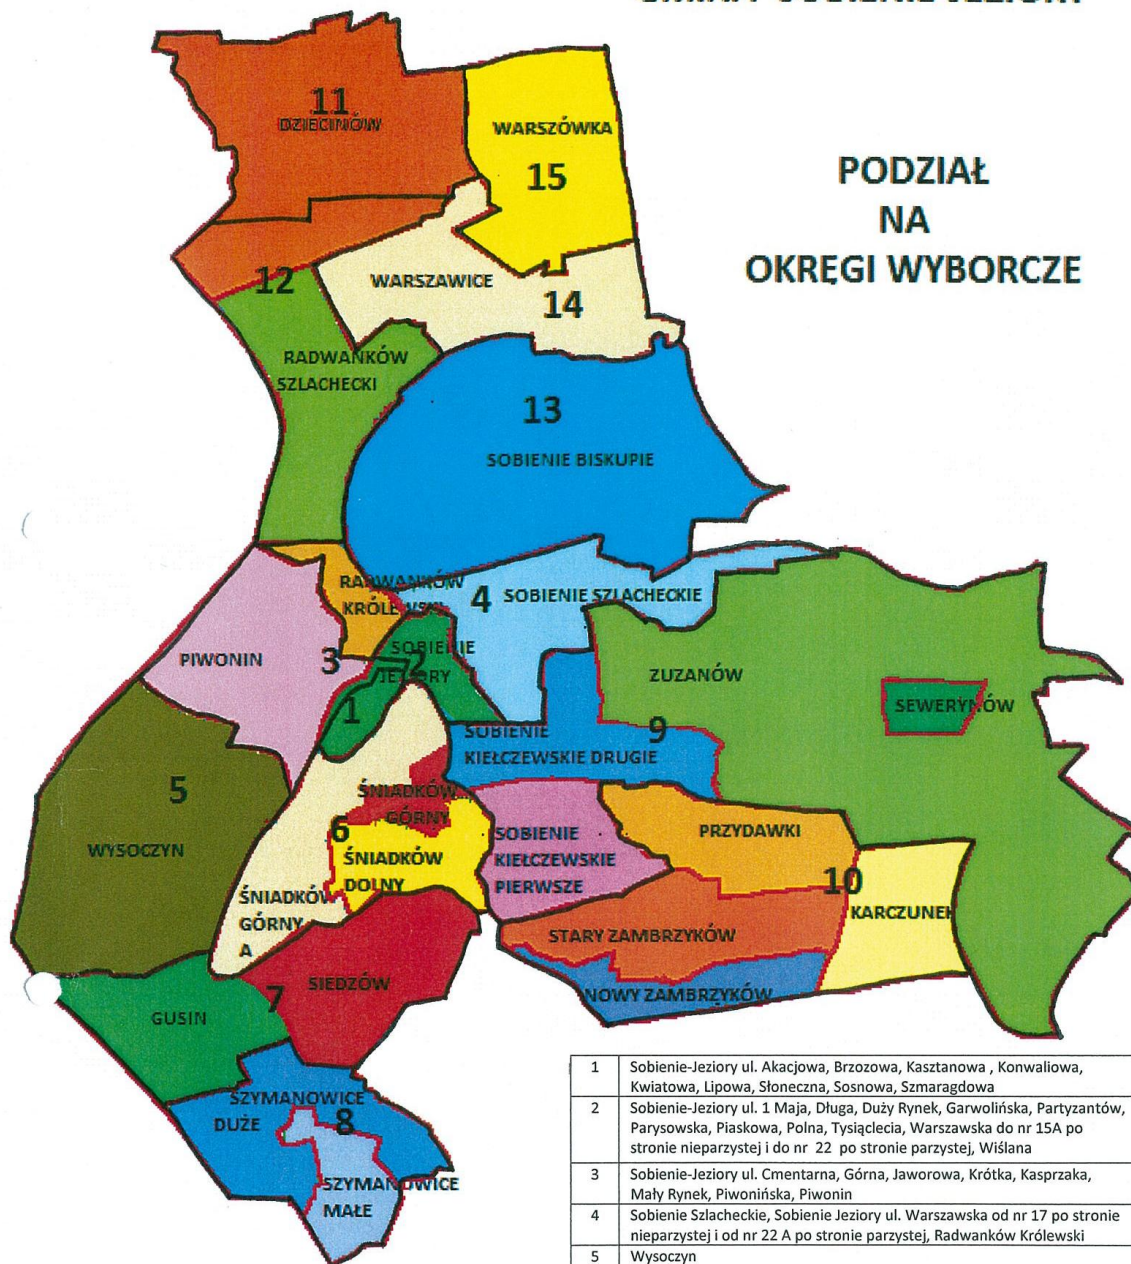

GMINA SOBIENIE-JEZIORY

PODZIAŁ NA OKRĘGI WYBORCZE

1	Sobienie-Jeziory ul. Akacyjowa, Brzozowa, Kasztanowa , Konwaliowa, Kwiatowa, Lipowa, Słoneczna, Sosnowa, Szmaragdowa
2	Sobienie-Jeziory ul. 1 Maja, Długa, Duży Rynek, Garwolińska, Partyzantów, Parysowska, Piaskowa, Polna, Tysiąclecia, Warszawska do nr 15A po stronie nieparzystej i do nr 22 po stronie parzystej, Wiślana
3	Sobienie-Jeziory ul. Cmentarna, Górna, Jaworowa, Krótka, Kasprzaka, Mały Rynek, Piwonińska, Piwonin
4	Sobienie Szlacheckie, Sobienie Jeziory ul. Warszawska od nr 17 po stronie nieparzystej i od nr 22 A po stronie parzystej, Radwanków Królewski
5	Wysoczyn
6	Śniadków Dolny, Śniadków Górny ,Śniadków Górny A
7	Siedzów, Gusin
8	Szymanowice Duże, Szymanowice Małe
9	Sobienie Kielczeckie Pierwsze, Sobienie Kielczeckie Drugie, Sewerynów, Zuzanów
10	Nowy Zambrzyków, Stary Zambrzyków , Przydawki, Karczunek
11	Dziecinów od nr 1 do nr 122 i nr 175, 175A , 176,178A z wyłączeniem nr 87,88, 112,116,120,121
12	Dziecinów od nr 123 do końca i nr 87,88, 112, 116,120,121, z wyłączeniem nr 175, 175A, 176 i 178A, Radwanków Szlachecki
13	Sobienie Biskupie
14	Warszawice
15	Warszówka